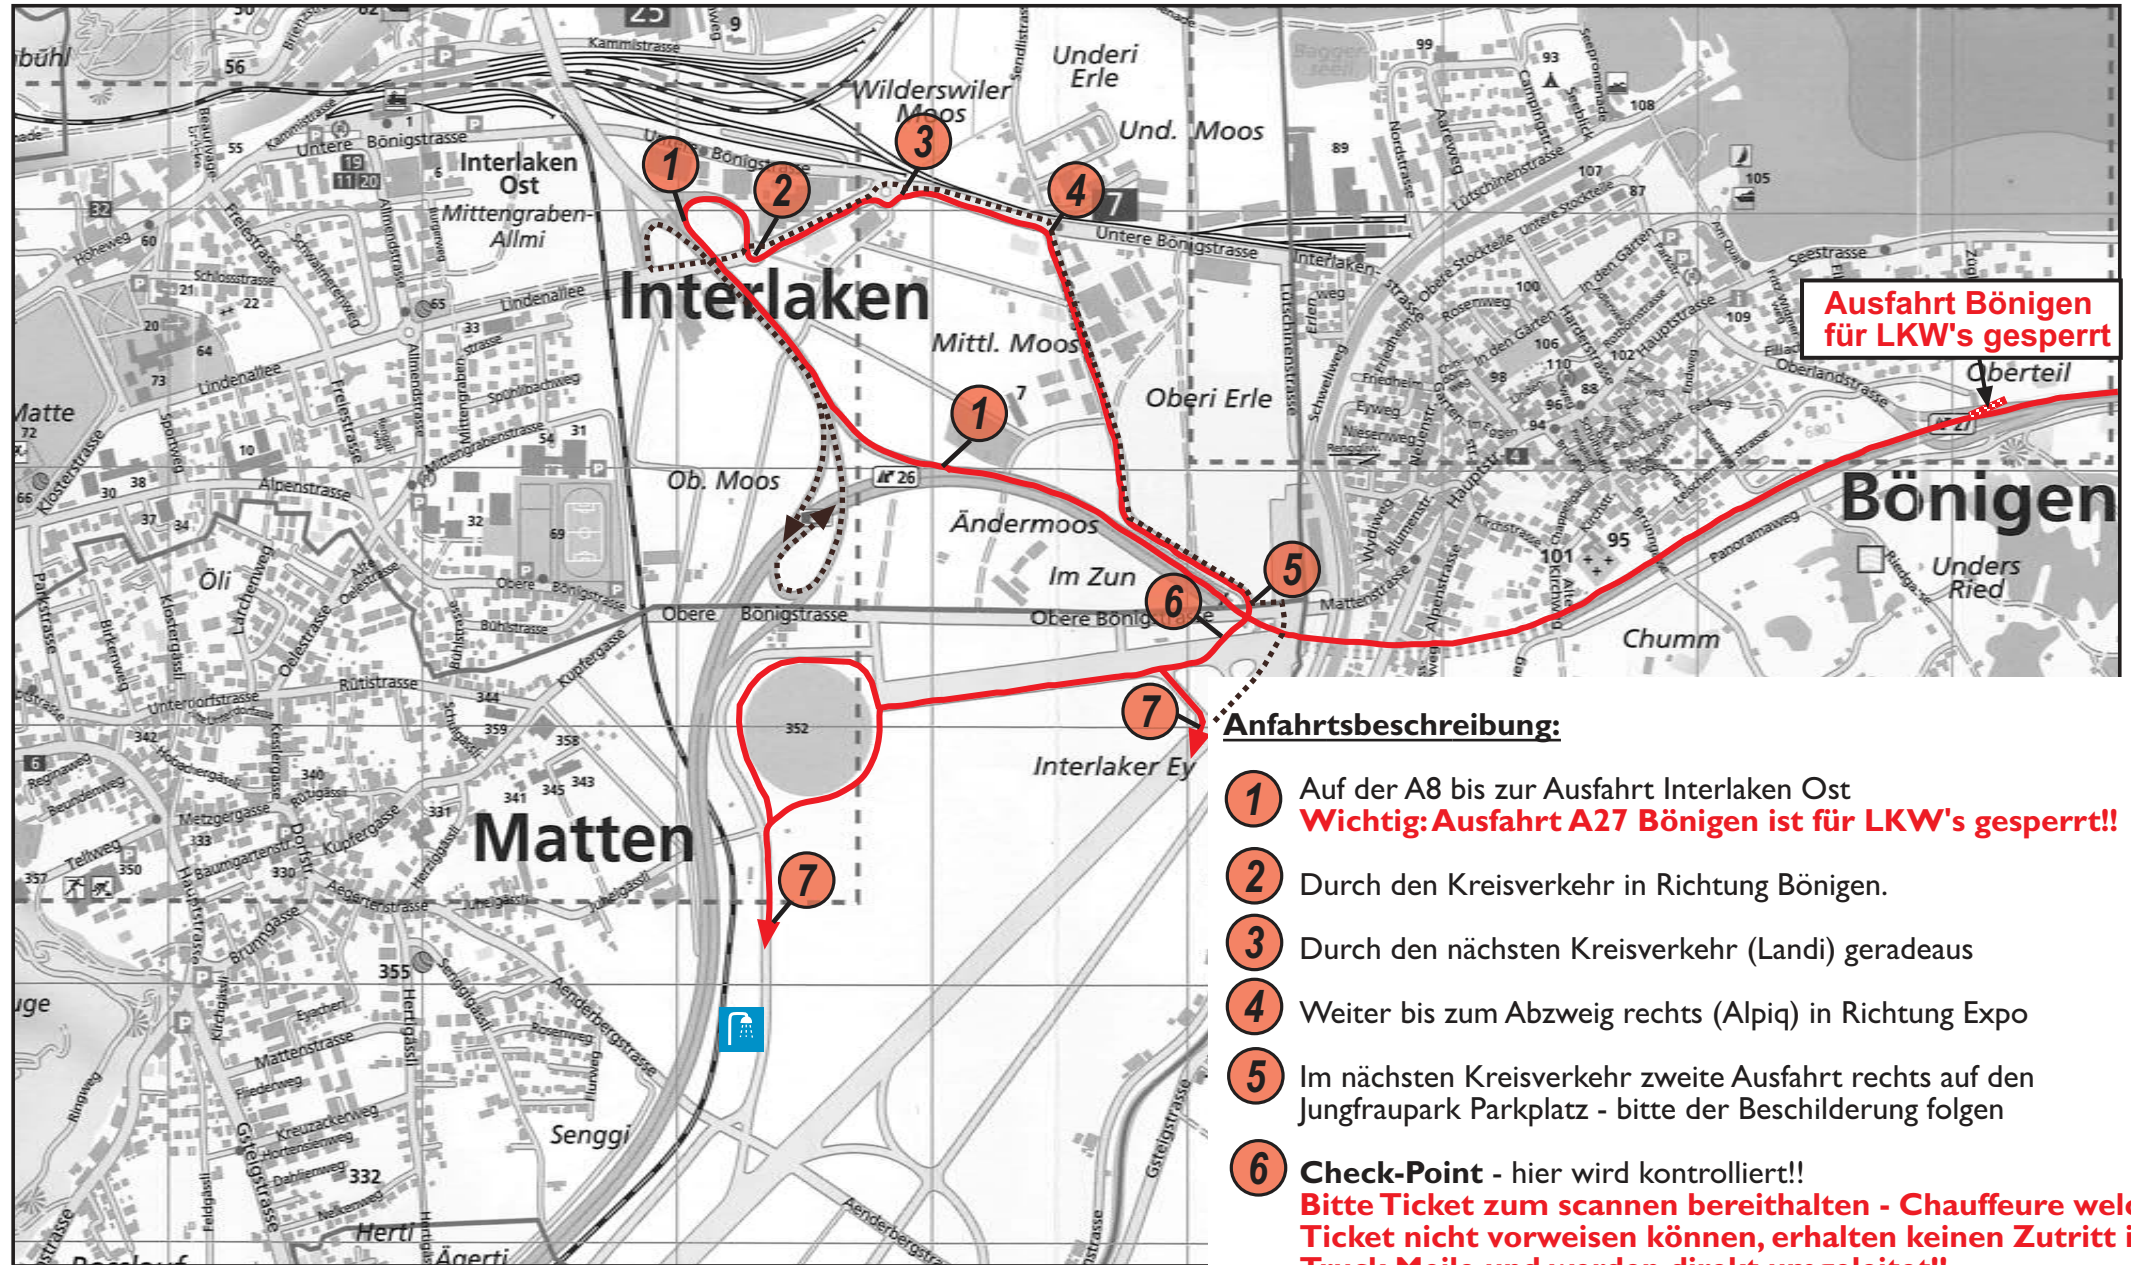

# Anfahrt Trucks - A8 Brünig/Brienz

24. Intern. Trucker & Country-Festival 2017

**Ausfahrt Bönigen für LKW's gesperrt**

## Anfahrtsbeschreibung:

- 1** Auf der A8 bis zur Ausfahrt Interlaken Ost  
**Wichtig: Ausfahrt A27 Bönigen ist für LKW's gesperrt!!**
- 2** Durch den Kreisverkehr in Richtung Bönigen.
- 3** Durch den nächsten Kreisverkehr (Landi) geradeaus
- 4** Weiter bis zum Abzweig rechts (Alpiq) in Richtung Expo
- 5** Im nächsten Kreisverkehr zweite Ausfahrt rechts auf den Jungfraupark Parkplatz - bitte der Beschilderung folgen
- 6** **Check-Point** - hier wird kontrolliert!!  
**Bitte Ticket zum scannen bereithalten - Chauffeure welche das Ticket nicht vorweisen können, erhalten keinen Zutritt in die Truck Meile und werden direkt umgeleitet!!**
- 7** Du bist da... hier wirst du eingewiesen!

.....▶ **Abfahrt!**