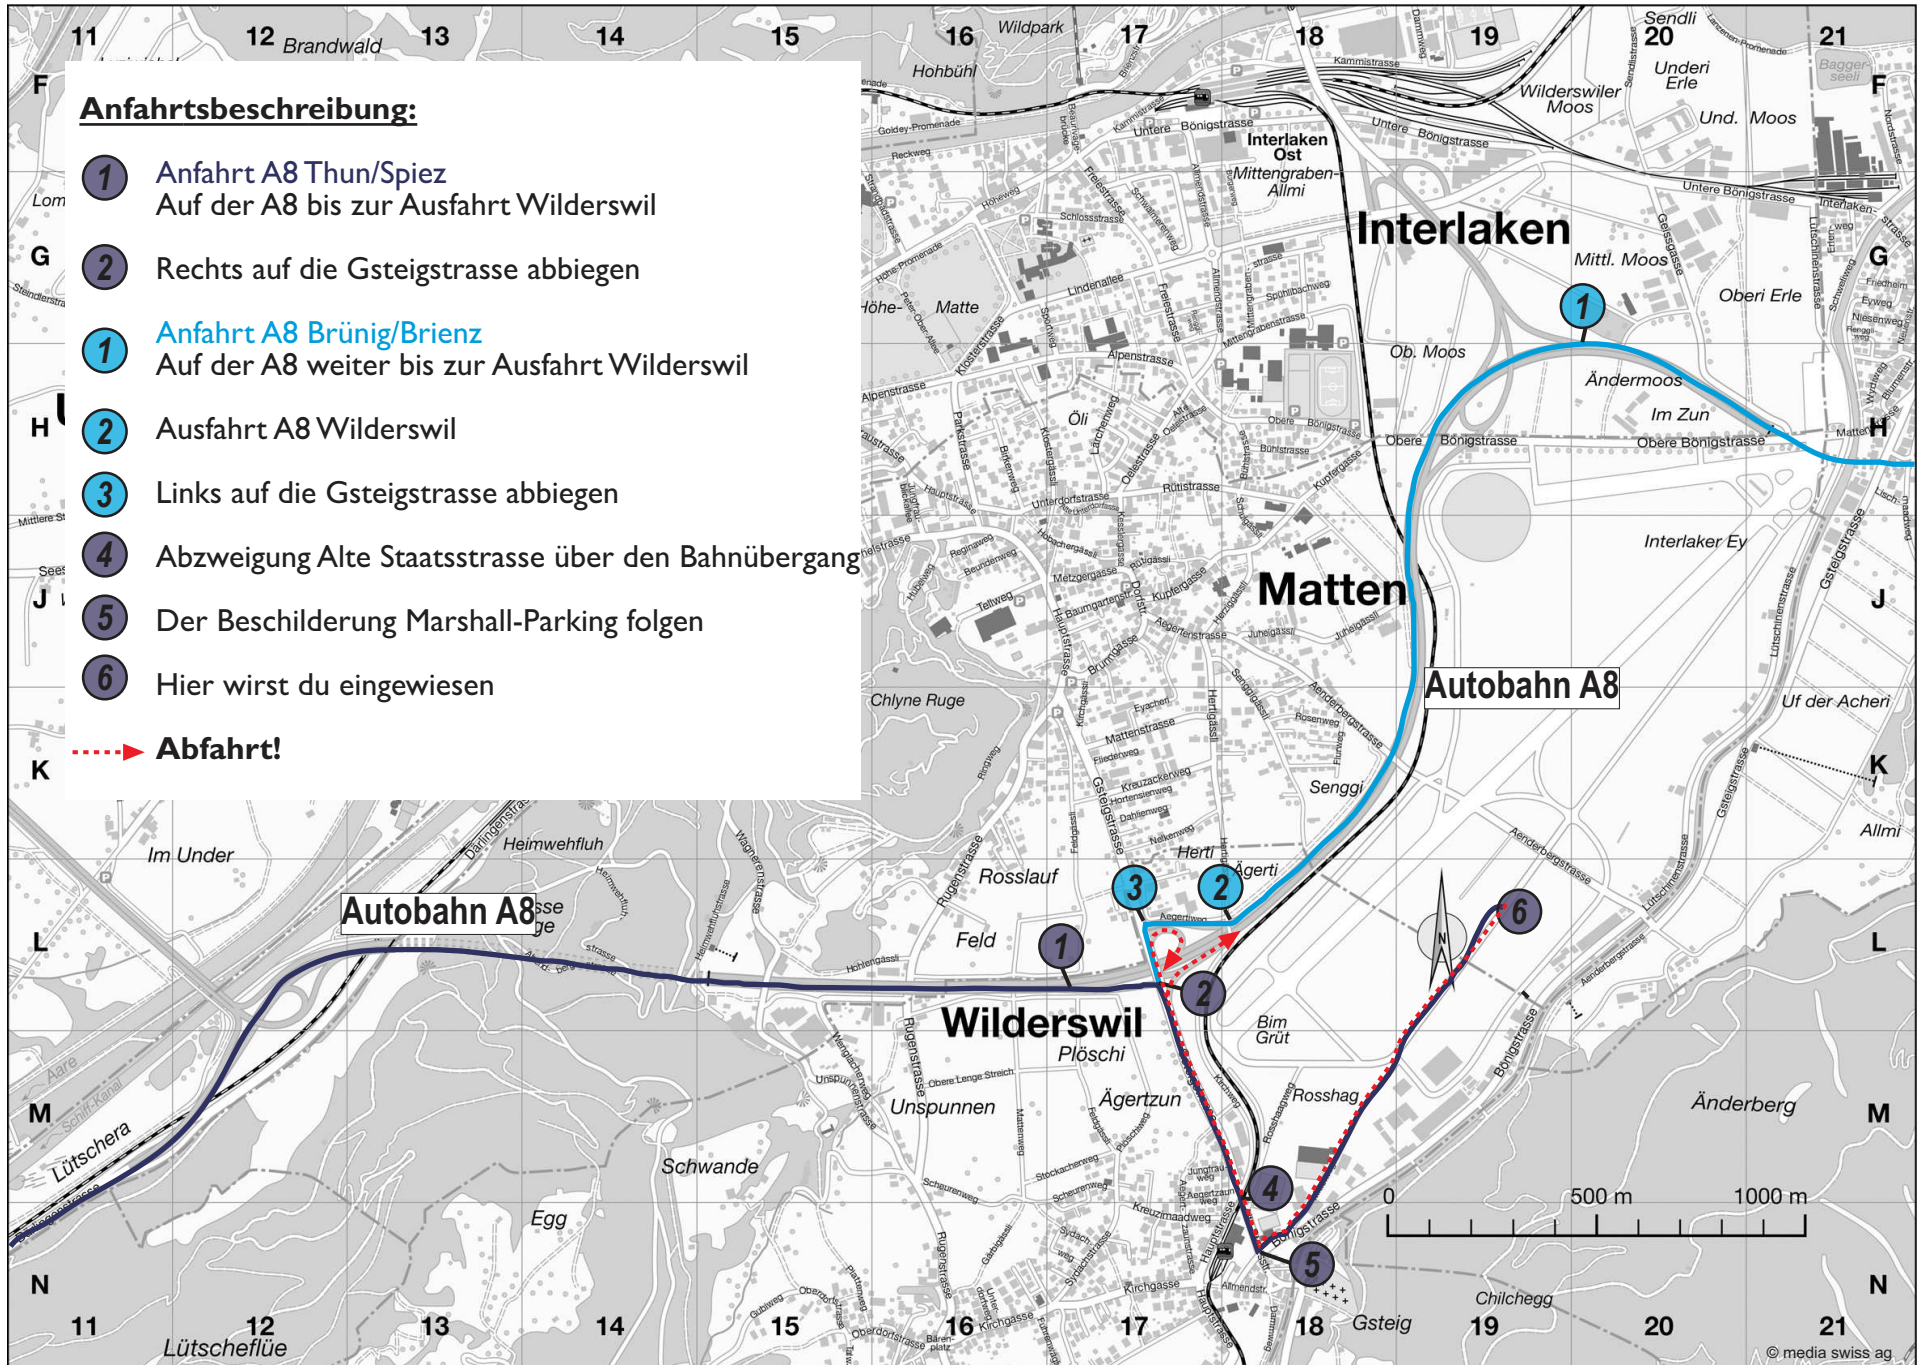

Anfahrt MARSHALL

26. Intern. Trucker & Country-Festival 2019

Anfahrtsbeschreibung:

- 1 Anfahrt A8 Thun/Spiez
Auf der A8 bis zur Ausfahrt Wilderswil
- 2 Rechts auf die Gsteigstrasse abbiegen
- 1 Anfahrt A8 Brünig/Brienz
Auf der A8 weiter bis zur Ausfahrt Wilderswil
- 2 Ausfahrt A8 Wilderswil
- 3 Links auf die Gsteigstrasse abbiegen
- 4 Abzweigung Alte Staatsstrasse über den Bahnübergang
- 5 Der Beschilderung Marshall-Parking folgen
- 6 Hier wirst du eingewiesen

Abfahrt!